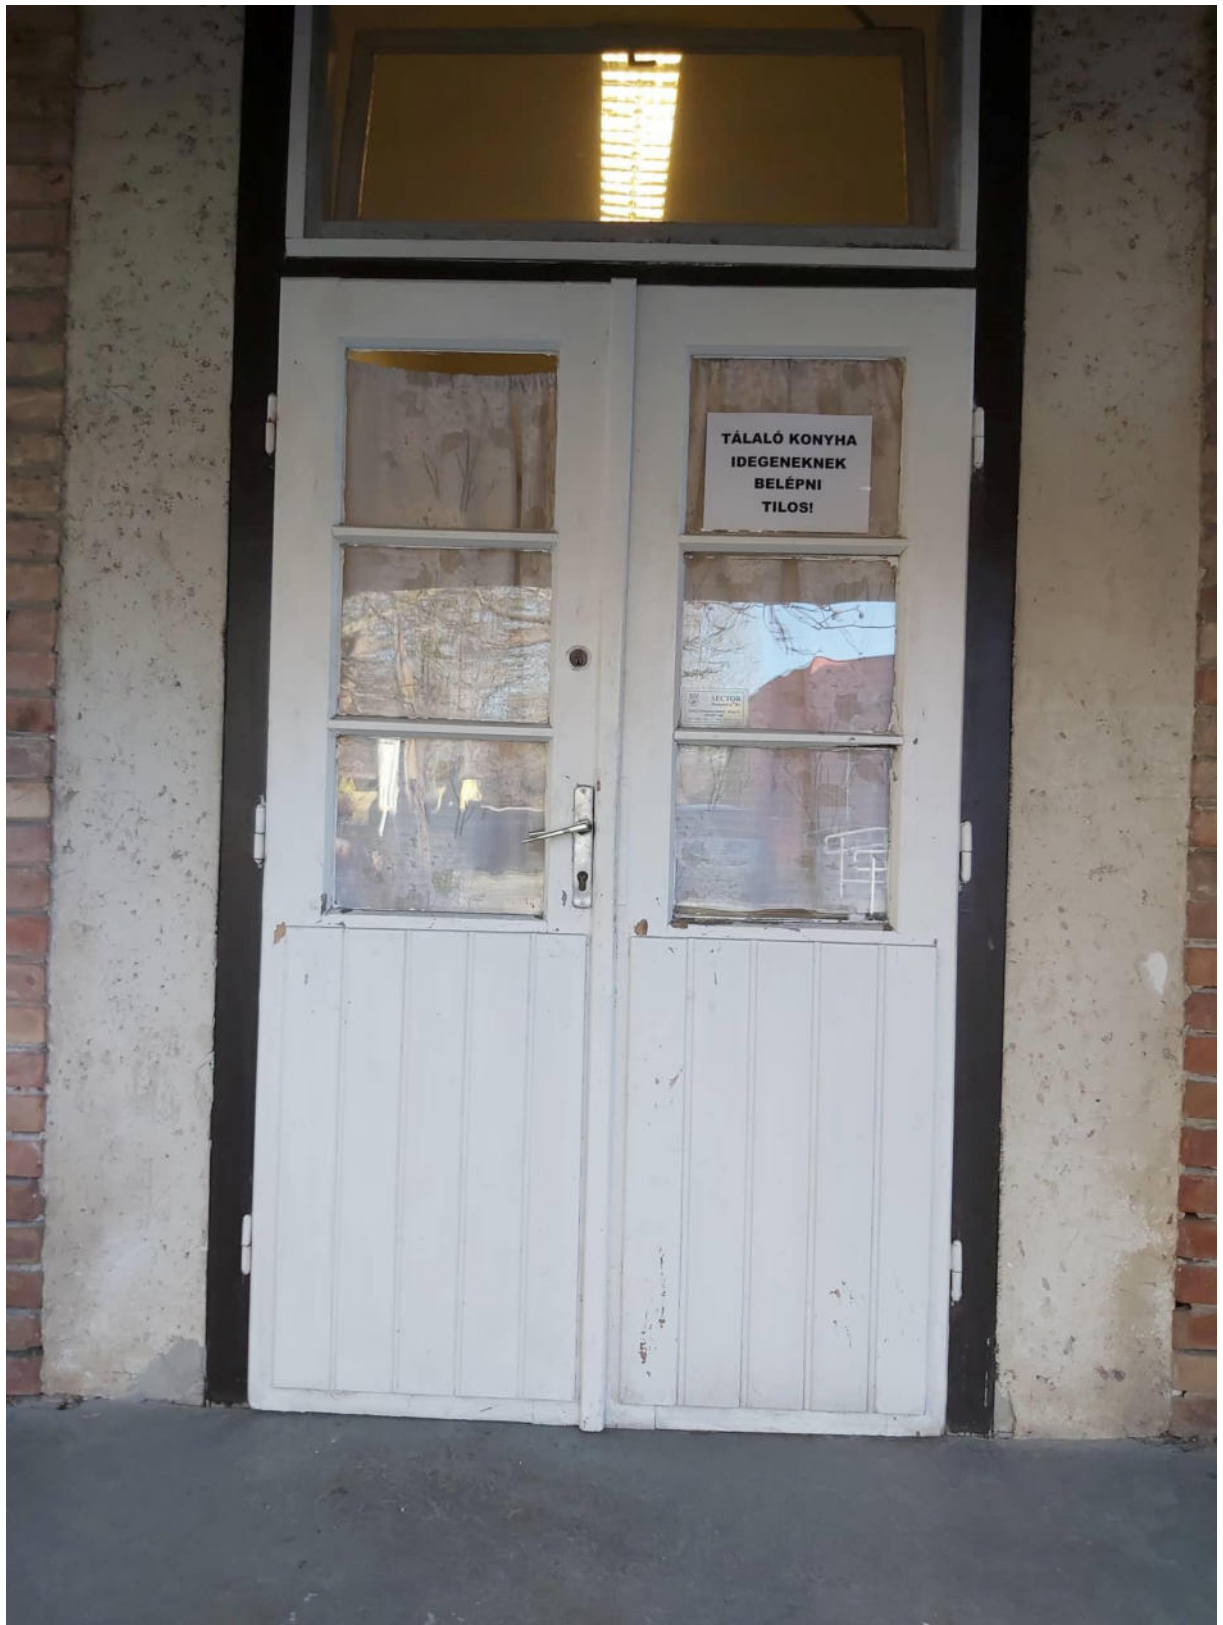

A főépület teteje 2009 nyarán, önkormányzati önerős kivitelezésben megújult. A főbejárat boltíves bejárata beépítésre került. **A belső ajtó még ma is az eredeti iskolaépület bejárati ajtaja.** Ma az óvodát 146 gyermek és családja használja. Ünnepségek, gyermeknapok alkalmával ezen az ajtón közlekedik az óvodába járó gyermekek és hozzátartozóik serege.

Szatymaz, 2020. 02. 05.

*Marótiné Balogh Zita*  
Marótiné Balogh Zita  
Óvodavezető

Főbejárat, belső ajtó

Hátsó csoportszoba bejárati ajtó.

Csukott, bejárati ajtó.

TÁLALÓ KONYHA  
IDEGENEKNEK  
BELEPNI  
TILOS!

Eredeti iskolaépület ablakai. Ma már a felső ablakok csavarral vannak rögzítve.

Az ablakok festése ma már nem oldják meg a problémát.

Ebédülő ablak csukott állapotban.

Az épület hátsó részén található ebédlő ablaka.